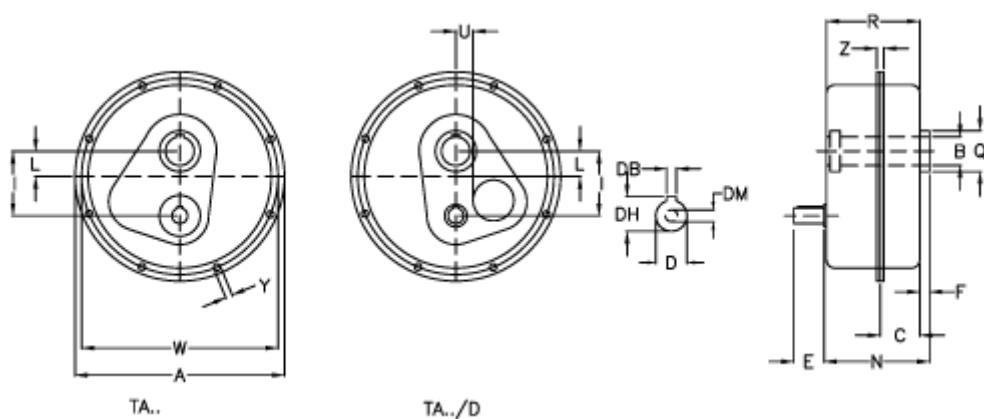

Varenummer: 2948070250085
 Beskrivelse: Akselgear TA 70.85D i=25
 ekskl. Smøremiddel

Mål

a	= 550	E = 110	Vægt (kg) = 120
Betegnelse	= TA 70.85D	F = 18	W = 520
B G7	= 85	I = 188	Y = 13.0
C	= 84	L = 52	Z = 28.5
DB	= 12	N = 228.0	
DH	= 45.0	Q = 120	
D h6	= 42	R = 223.0	
DM	= M12	U = 53	